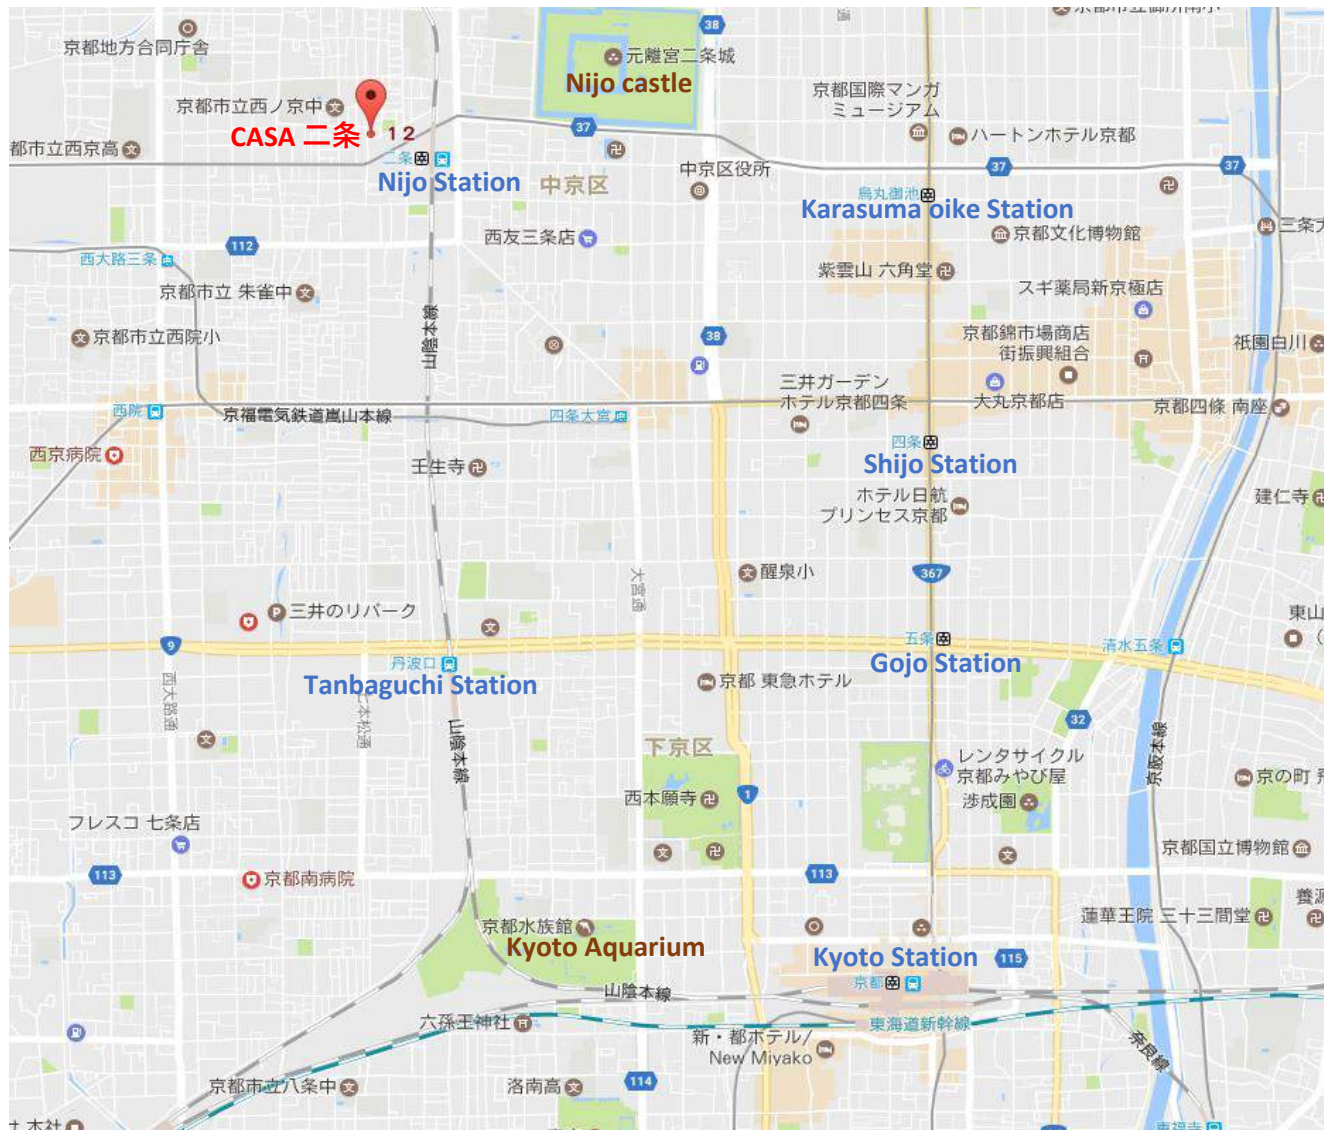

# CASA 二条

〒604-8416 京都市中京区西ノ京星池町45-12

Kyoto-shi, Chukyo-ku, Nishi no kyo, Hoshigaik-cho 45-12

京都駅から…

From Kyoto Station…

JR山陰本線にのって

「二条駅」で下車（6分：2駅）

Take the train to Nijo Station  
on the JR Sanin Line (6 min : 2 stops)

二条駅から徒歩4分（350m）

4 min walk from Nijo Station

タクシーの場合

If you take a taxi

約1700円（10分）

About 1700 JPY (10 min)

二条駅から  
From Nijo Station