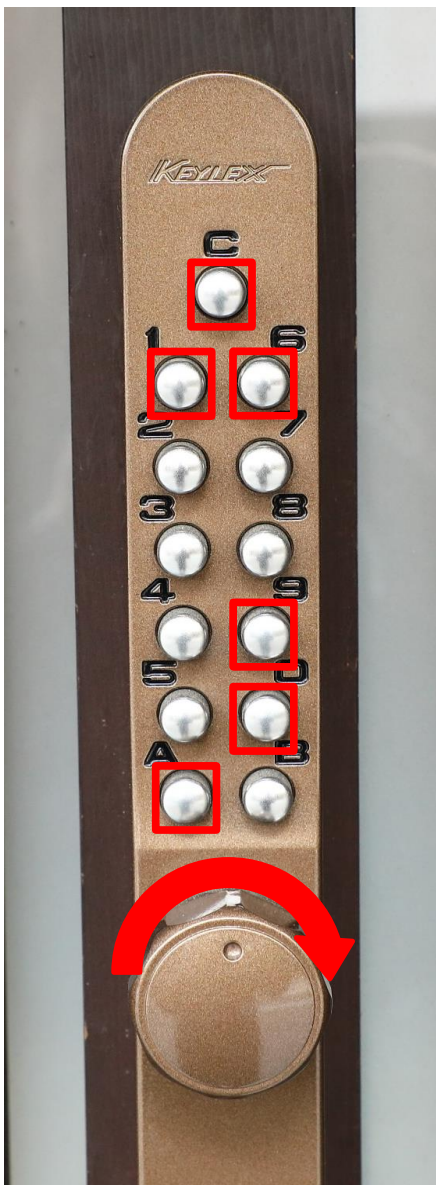

Kotoyado Yuzenkyo

古都宿 悠然居

Basically, we would like you to check in by yourself.

基本的にはセルフチェックインになります。

请您自助入住。

C → A → 0 → 6 → 1 → 9

を押して右に回してください。

右に回した状態で、ドアを開けてください

Please push

C → A → 0 → 6 → 1 → 9

Then Please turn to the right.

Open the door while turning the knob

请按

C → A → 0 → 6 → 1 → 9

那么请转向右边。

转动旋钮时打开门。