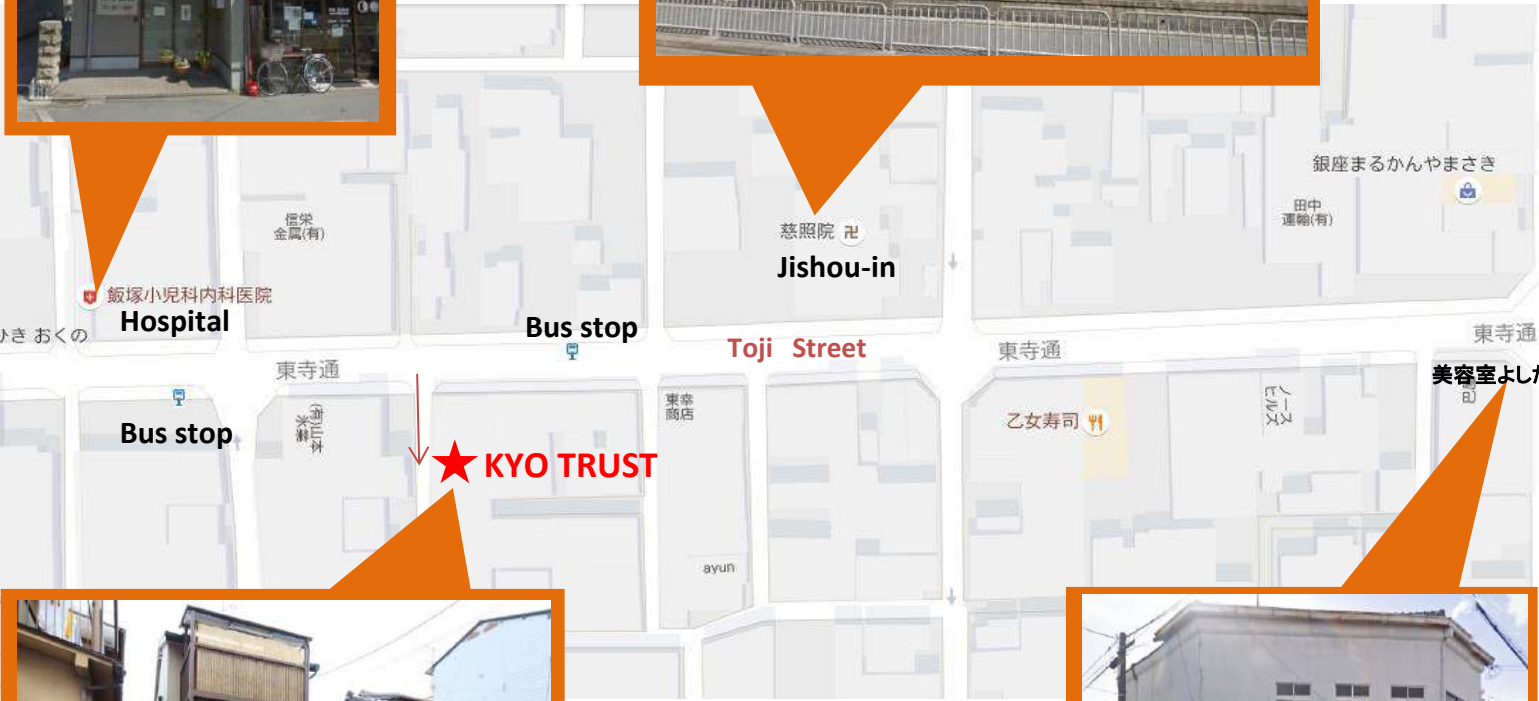

京トラスト KYO TRUST

住所: 〒601-8475 京都府京都市南区八条内田町65-24

ADDRESS: 65-24 Hachi-jo Uchida-cho, Minami-ku, Kyoto-shi, Kyoto 601-8475

京都駅からお越しの場合 From Kyoto Station

徒歩22分 (1.8km)

22 min walk (1.8 km)

タクシーで約10分

About 10 min by taxi

KYO TRUST
京トラスト

東寺駅からお越しの場合 From Toji Station

徒歩14分 (1.2km)

14 min walk (1.2km)

タクシーで約5分

About 5 min by taxi

WELCOME

★ KYO TRUST