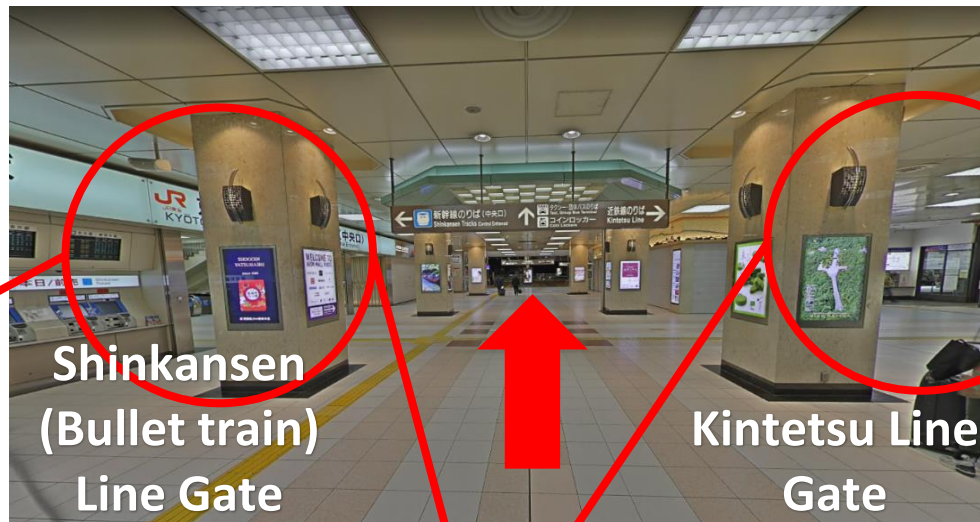

How to go to the house from Kyoto Station

★Haruka or JR : JR lines West Gate (2F)

→ Picture No.1

★Shinkansen : Shinkansen Central Gate

→ Picture No. 4

★Kintetsu : Kintetsu Gate

→ Picture No. 5

① Turn to left after pass the Gate.
And go straight towards Hachijo West
Exit (八条西口).

改札を出ましたら、左へ曲がっていただき、八条西口出口へ向
かってお進みください。

② Go Straight
真っ直ぐ進んでください。

③ Continue going straight along the street
真っ直ぐ進んでください。

④ Exit of Shinkansen (Bullet train) Line

新幹線出口

⑤ Exit of Kintetsu Line

近鉄線出口

⑥ Go straight to the end of path and turn left
一番奥まで行き、左へ進んでください。

⑦ Go down to ground
地上階へ降りてください。

⑧ Walk through the left side of the escalator
エスカレーターの横の道を進んでください。

⑨ Turn left and cross the street
左へ曲がって、横断歩道を渡ってください。

⑩ Go straight
真っ直ぐ進んでください。

⑪ Continue going straight along the street
真っ直ぐ進んでください。