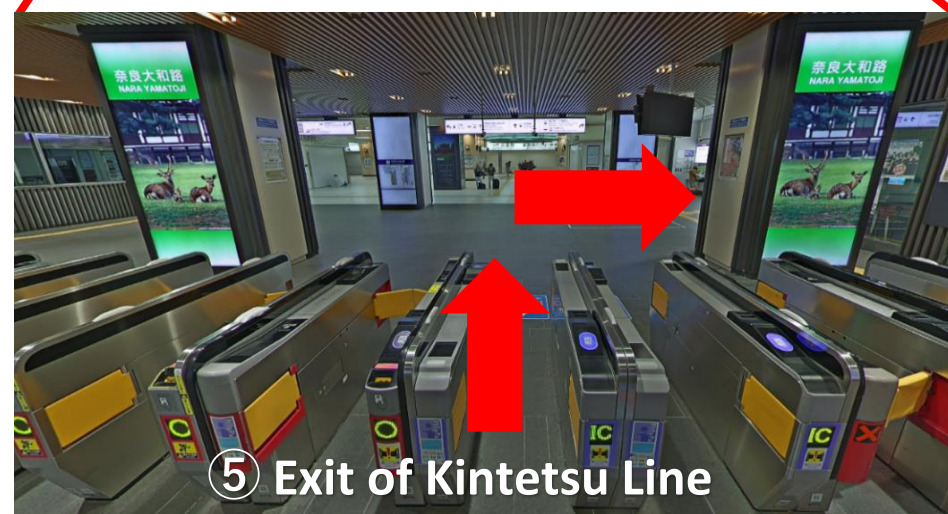

How to go to the house from Kyoto Station

★Haruka or JR : JR lines West Gate (2F)

→ Picture No.1

★Shinkansen : Shinkansen Central Gate

→ Picture No. 4

★Kintetsu : Kintetsu Gate

→ Picture No. 5

① Turn to left after pass the Gate.
And go straight towards Hachijo West
Exit (八条西口).

改札を出ましたら、左へ曲がっていただき、八条西口出口へ向
かってお進みください。

② Go Straight
真っ直ぐ進んでください。

③ Continue going straight along the street
真っ直ぐ進んでください。

④ Exit of Shinkansen (Bullet train) Line

新幹線出口

⑤ Exit of Kintetsu Line

近鉄線出口

⑥ Go straight to the end of path and turn left
一番奥まで行き、左へ進んでください。

⑦ Go down to ground
地上階へ降りてください。

⑧ Walk through the left side of the escalator
エスカレーターの横の道を進んでください。

⑨ Turn left and cross the street
左へ曲がって、横断歩道を渡ってください。

⑩ Go straight
真っ直ぐ進んでください。

⑪ Continue going straight along the street
真っ直ぐ進んでください。