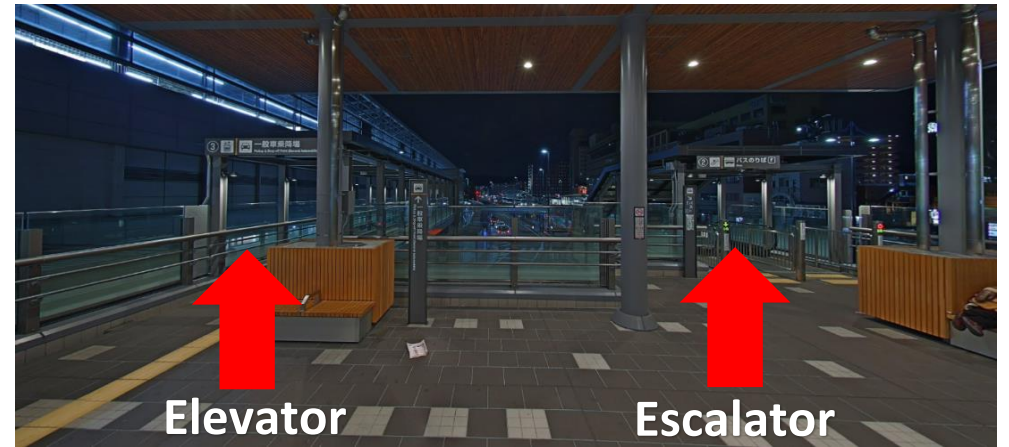

How to go to the house from Kyoto Station

★Haruka or JR : JR lines West Gate (2F)

→ Picture No.1

★Shinkansen : Shinkansen Central Gate

→ Picture No. 4

★Kintetsu : Kintetsu Gate

→ Picture No. 5

① Turn to left after pass the Gate.
And go straight towards Hachijo West
Exit (八条西口).

改札を出ましたら、左へ曲がっていただき、八条西口出口へ向
かってお進みください。

② Go Straight
真っ直ぐ進んでください。

③ Continue going straight along the street
真っ直ぐ進んでください。

④ Exit of Shinkansen (Bullet train) Line

新幹線出口

⑤ Exit of Kintetsu Line

近鉄線出口

⑥ Go straight to the end of path and turn left
一番奥まで行き、左へ進んでください。

⑦ Go down to ground
地上階へ降りてください。

⑧ Walk through the left side of the escalator
エスカレーターの横の道を進んでください。

⑨ Turn left and cross the street
左へ曲がって、横断歩道を渡ってください。

⑩ Go straight
真っ直ぐ進んでください。

⑪ Continue going straight along the street
真っ直ぐ進んでください。