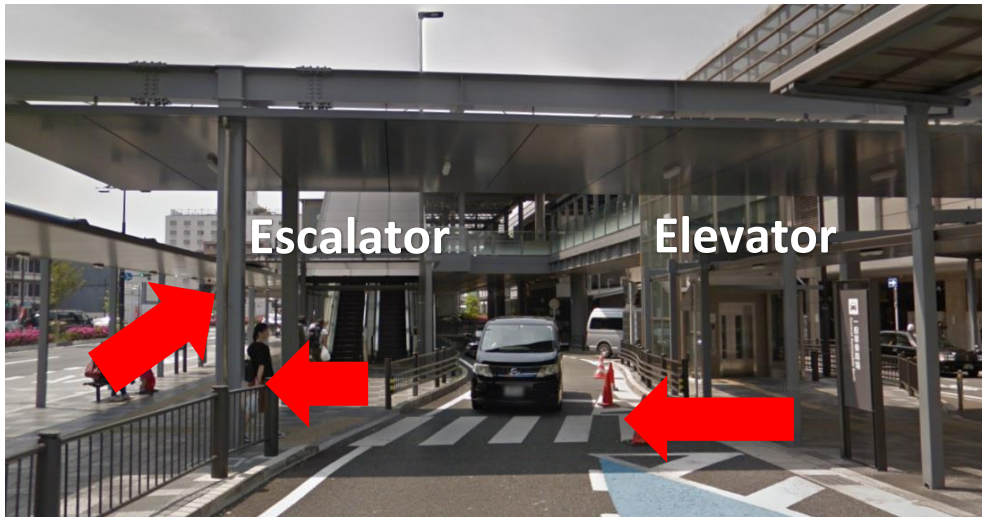

How to go to the house from Kyoto Station

★Haruka or JR : JR lines West Gate (2F)

→ Picture No.1

★Shinkansen : Shinkansen Central Gate

→ Picture No. 4

★Kintetsu : Kintetsu Gate

→ Picture No. 5

① Turn to left after pass the Gate.
And go straight towards Hachijo West
Exit (八条西口).

改札を出ましたら、左へ曲がっていただき、八条西口出口へ向
かってお進みください。

② Go Straight
真っ直ぐ進んでください。

③ Continue going straight along the street
真っ直ぐ進んでください。

④ Exit of Shinkansen (Bullet train) Line

新幹線出口

⑤ Exit of Kintetsu Line

近鉄線出口

⑥ Go straight to the end of path and turn left
一番奥まで行き、左へ進んでください。

⑦ Go down to ground
地上階へ降りてください。

⑧ Walk through the left side of the escalator
エスカレーターの横の道を進んでください。

⑨ Turn left and cross the street
左へ曲がって、横断歩道を渡ってください。

⑩ Go straight
真っ直ぐ進んでください。

⑪ Continue going straight along the street
真っ直ぐ進んでください。