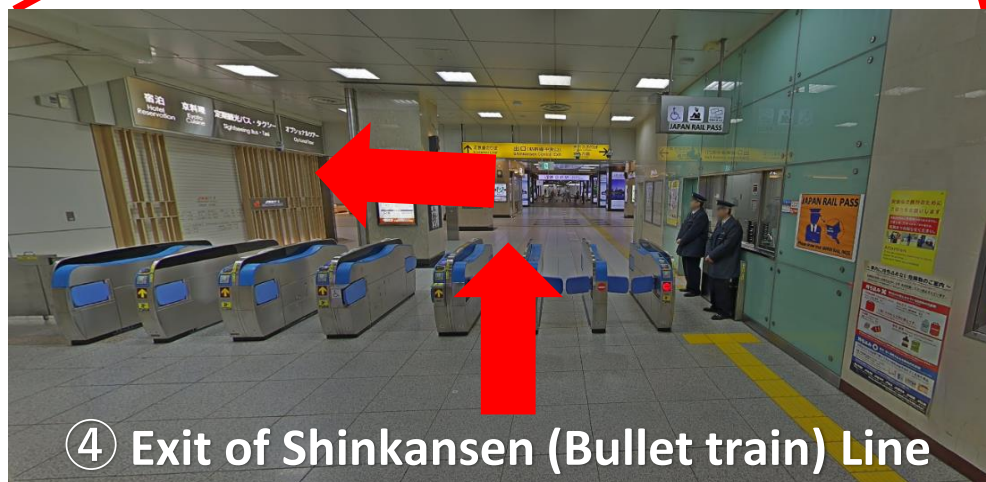

How to go to the house from Kyoto Station

★Haruka or JR : JR lines West Gate (2F)

→ Picture No.1

★Shinkansen : Shinkansen Central Gate

→ Picture No. 4

★Kintetsu : Kintetsu Gate

→ Picture No. 5

① Turn to left after pass the Gate.
And go straight towards Hachijo West
Exit (八条西口).

改札を出ましたら、左へ曲がっていただき、八条西口出口へ向
かってお進みください。

② Go Straight
真っ直ぐ進んでください。

③ Continue going straight along the street
真っ直ぐ進んでください。

④ Exit of Shinkansen (Bullet train) Line

新幹線出口

⑤ Exit of Kintetsu Line

近鉄線出口

⑥ Go straight to the end of path and turn left
一番奥まで行き、左へ進んでください。

⑦ Go down to ground
地上階へ降りてください。

⑧ Walk through the left side of the escalator
エスカレーターの横の道を進んでください。

⑨ Turn left and cross the street
左へ曲がって、横断歩道を渡ってください。

⑩ Go straight
真っ直ぐ進んでください。

⑪ Continue going straight along the street
真っ直ぐ進んでください。