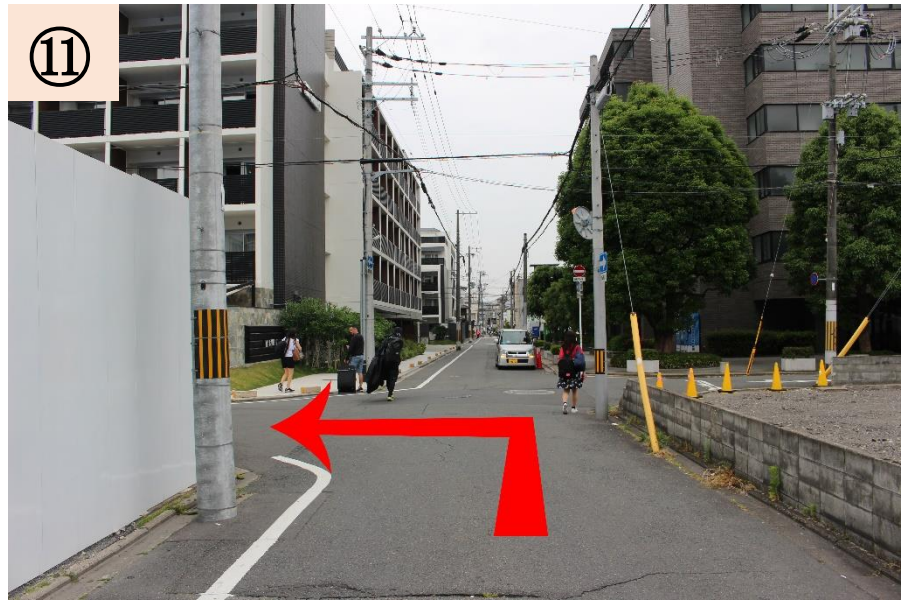

こちらの建物が
京御宿こことまろです！
別途に添付させて頂いた
インフォメーションを御覧になり、
チェックインしてください😊