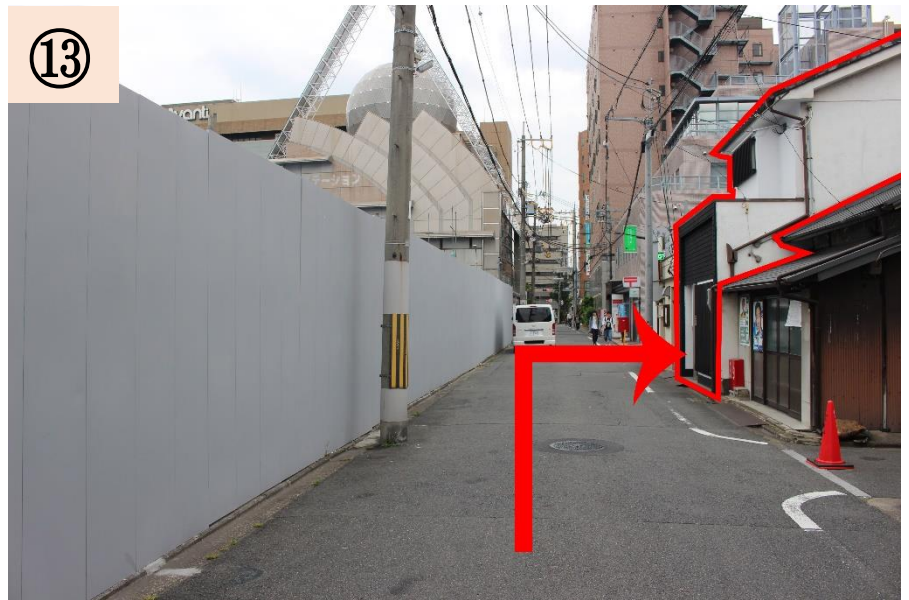

はるか・JR : ⇨ JR線西口
新幹線 : ⇨ 新幹線中央口・八条口

先ず、JR線西口に行ってください

改札口を出ましたら、左に曲がって下さい

八条西口に向かってください

右に曲がり、階段を下りてください

階段をおりましたら、右に曲がり直進して下さい

左に曲がって下さい

信号を渡って下さい

直進して下さい

左に曲がって下さい

直進して下さい

右手に京御宿こことまろが
ございます

こちらの建物が
京御宿こことまろです！
別途に添付させて頂いた
インフォメーションを御覧になり、
チェックインしてください😊