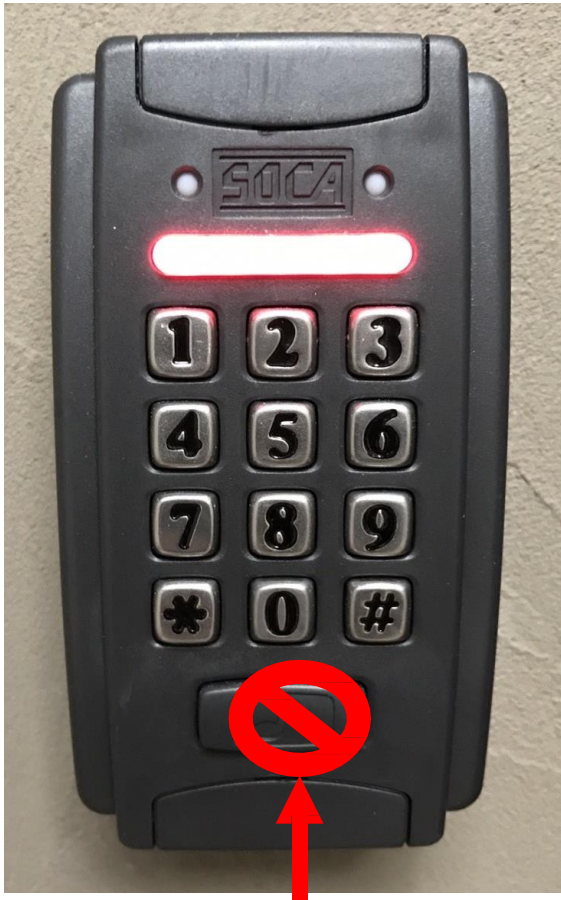

How to open the door lock Rokuhara Inn Ground floor/1F

六波羅イン1階部屋の入り方

If you have problem, please contact us

ご不明な点がございましたら、連絡ください075-525-7575 / +81-75-525-7575

Don't push this button.

The main entrance
共用エントランス

Password :
69801#

1F Room Entrance
1階部屋

Password :
14325