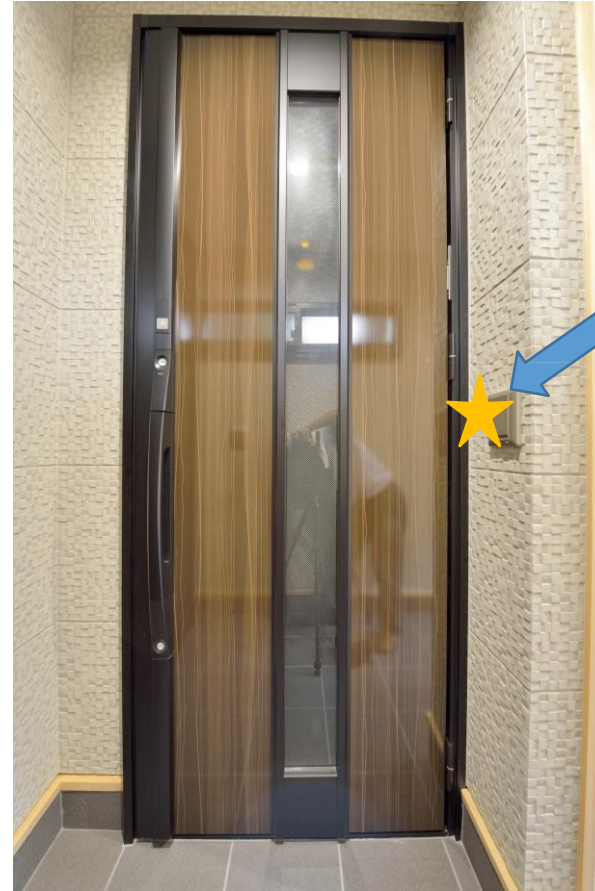

How to open the door lock Rokuhara Inn 2F

六波羅イン 2階部屋の入り方

If you have problem, please contact us
ご不明な点がございましたら、連絡ください

075-525-7575 / +81-75-525-7575

The main entrance
共用エントランス

Password :
69801#

2F Room Entrance
2階部屋