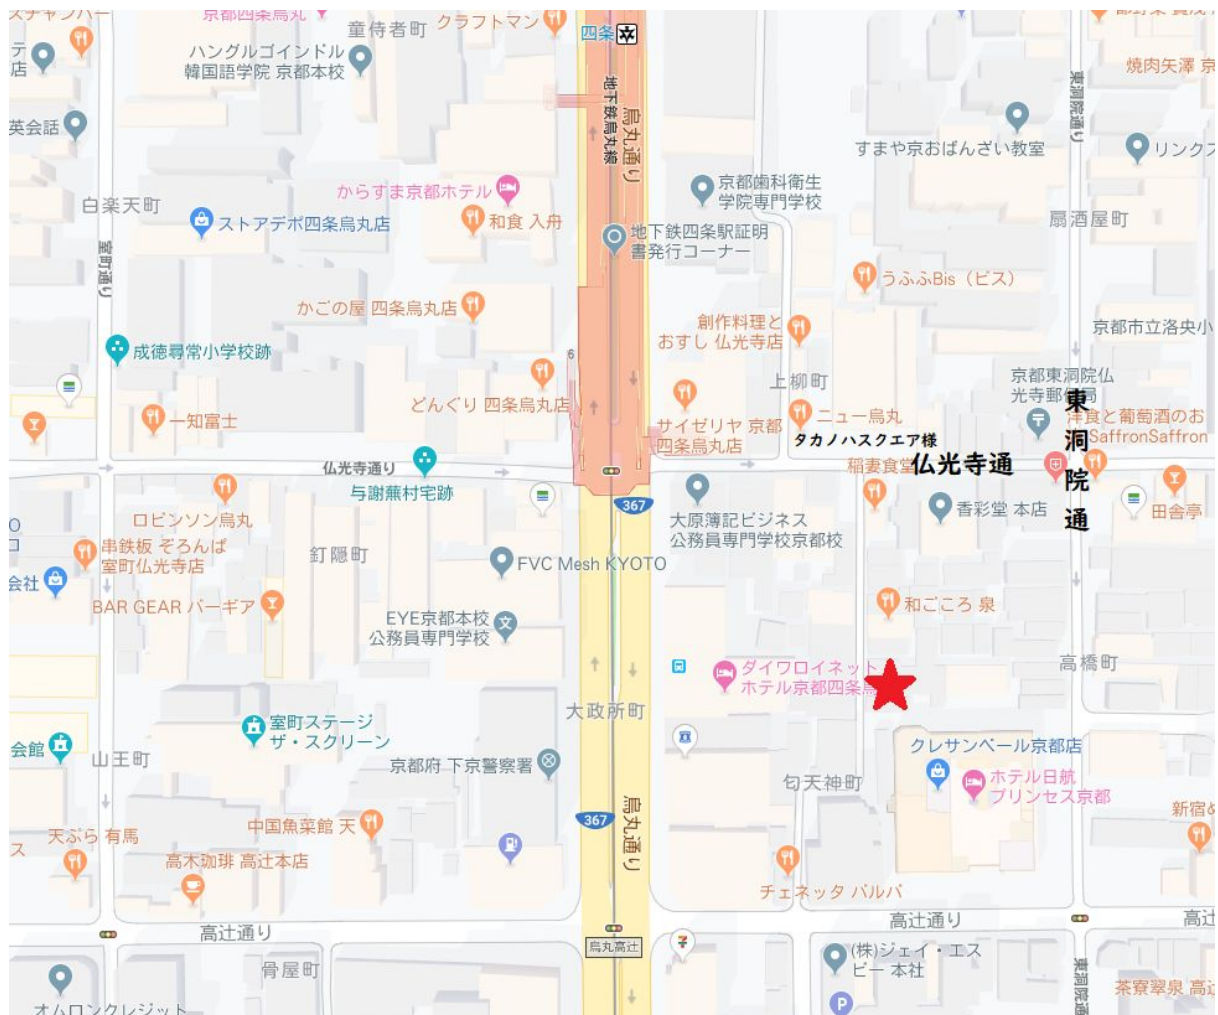

Kyomachiya IZO / 京町屋 懿造

Taxi guide タクシーガイド

☆タクシーのドライバー様へ

この度はお客様のご送迎、誠に有難う御座います。
下記情報をご参照くださいますようお願い致します。

【場所】 烏丸仏光寺を東に入り、東洞院通までの路地あります。
タカノハスクエア(ファーストキャビン)様の建物の前あたりで
降りしていただきますよう、お願い致します。

☆For the Customer

You would get off the taxi in front of the picture below.

Then please enter alley and you will find the house on your left.

Please refer to map information if you want more detailed route map on the other link we sent.

☆致顾客

您将在下图前下车。

然后请进入胡同，您会在左边找到房子。

如果您想在我们发送的其他链接上获得更详细的路线图，请参考地图信息。