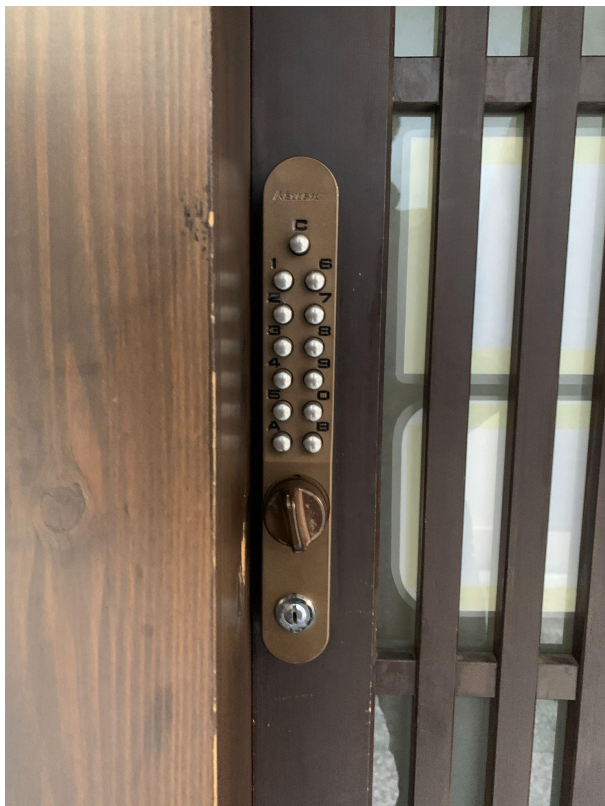

# How to Open the door

---

二条城北別邸 鍵の開け方

ダイヤルロックをご覧ください

## パスワードを入力

パスワードは

**CB192**

となります

- \* 強めに押してください。
- \* 間違えた場合は最初から押してください

# 鍵の開け方動画 内側から