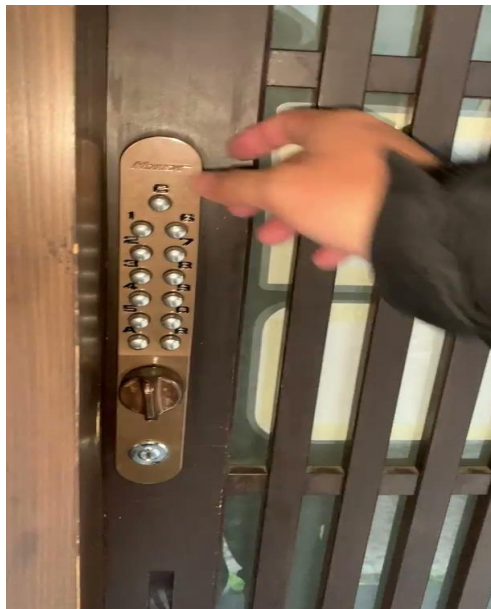

鍵の開け方動画 外側から