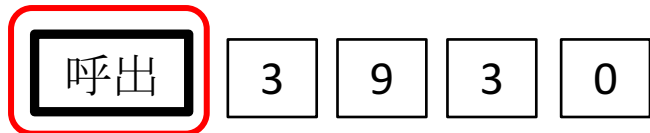

入り方

How to enter the house.

※呼出を最初に押し、
その後に数字を押してください。

※Press 呼出button first, then press a number.

正面入口が開きます。
Press these bottom
to unlock the front door.

こちらは誰かが中にいる時のみご利用いただけます。

You can follow this instruction when someone is inside the house.

鍵は**101**のKeyBox入っております。
Your **key** is inside of the Keybox in **101**.

鍵の取り方。
How to get your key.

ダイヤルを「2018」に
合わせてください。

Turn the dials to "2018"

Push down

黒い箇所を押して
鍵を取り出してください

And then press the black
button on the left to open the
box to take the key.